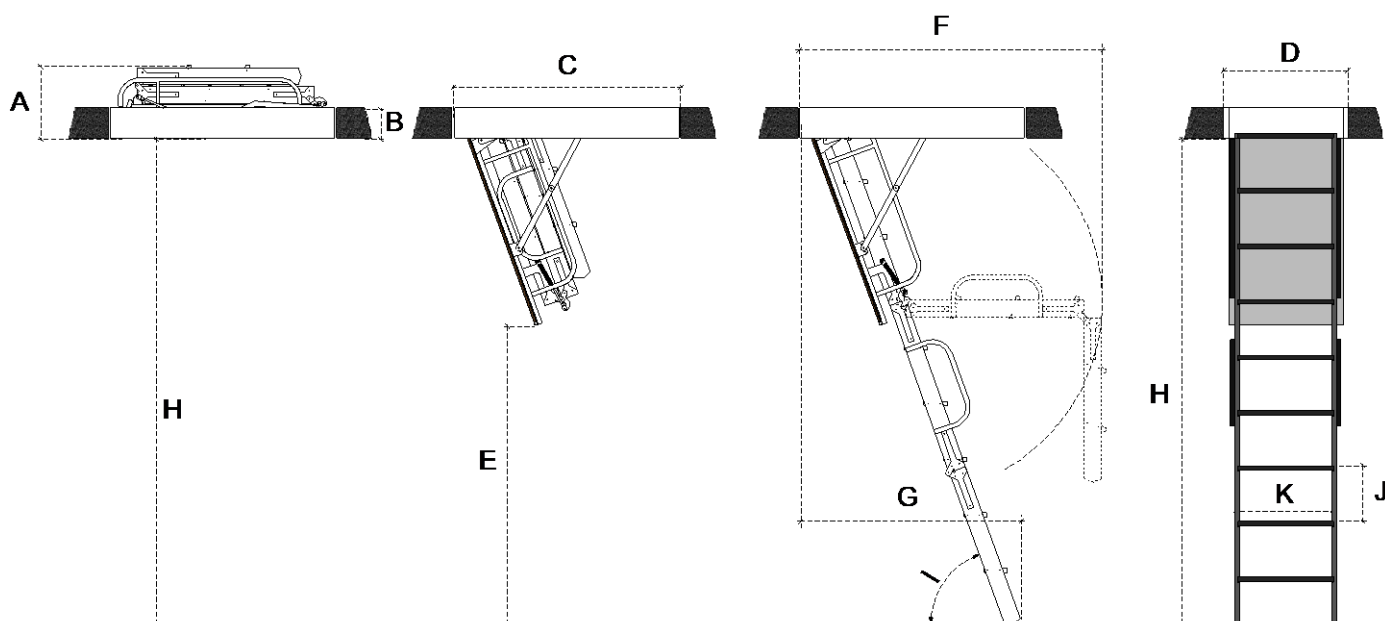

DIMENCIONAMENTOS

	Mediadas em cm.	BR-230	BR-250	BR-280	BR-300	BR-330
A	Alt. axial	34	34	34	34	34
B	Alt. da caixa	34	14	14	14	14
C	Comprimento da caixa	102	119	119	139	139
D	Largura da caixa	58	58	58	58	58
E	Altura livre	140	152	180	185	213
F	Alcance de giro	140	147	160	175	186
G	Ocupação do piso	107	115	120	135	145
H	Alt. do pé direito	205/ 230	235/ 258	260/ 284	2,85/310	310/ 337
I	Inclinação (graus)	70°	70°	70°	70°	70°
J	Alt. entre degraus	26	26	26	26	26
K	Largura da escada	39	39	39	39	39
L	Quant. de degraus	9	10	11	12	13